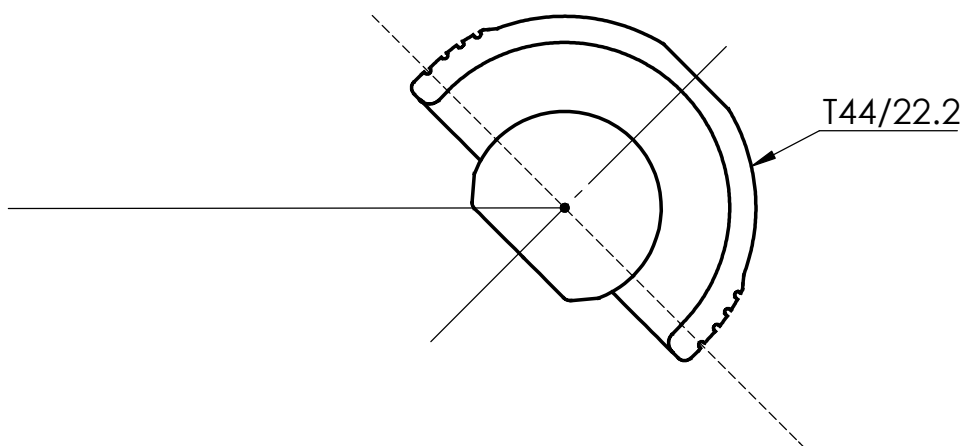

Acetabular Cup SATURNE® II dual mobility Cementless Ti + HAP

Size 42/44/46

Cupule double mobilité SATURNE® II sans ciment Ti + HAP

Taille 42/44/46

Scale 1.15
Echelle 1.15

AMPLITUDE 

Z.A. Mozart 2
11, Cours Offenbach
26000 VALENCE
FRANCE

REF : CA200272 / 1.0

Acetabular Cup SATURNE® II dual mobility Cementless Ti + HAP

Size 48/50/52

Cupule double mobilité SATURNE® II sans ciment Ti + HAP

Taille 48/50/52

Scale 1.15
Echelle 1.15

AMPLITUDE 

Z.A. Mozart 2
11, Cours Offenbach
26000 VALENCE
FRANCE

REF : CA200273 / 1.0

Acetabular Cup SATURNE® II dual mobility Cementless Ti + HAP

Size 54/56/58

Cupule double mobilité SATURNE® II sans ciment Ti + HAP

Taille 54/56/58

Scale 1.15
Echelle 1.15

T54/22.2-28

T56/22.2-28

Taille 60/62/64

Scale 1.15
Echelle 1.15

AMPLITUDE 

Z.A. Mozart 2
11, Cours Offenbach
26000 VALENCE
FRANCE

REF : CA200275 / 1.0