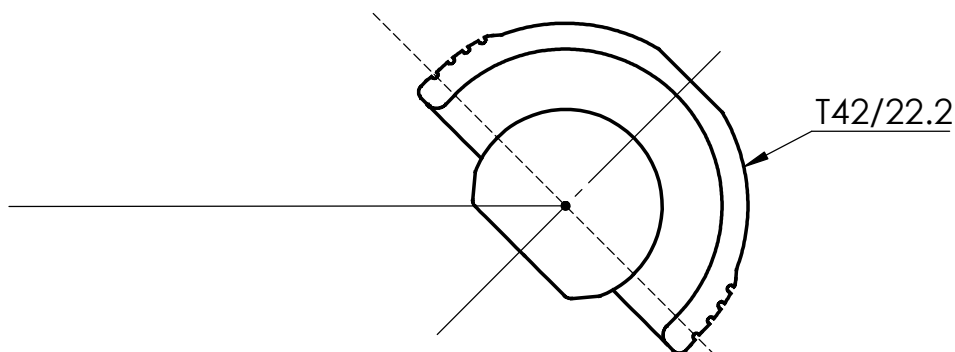

Acetabular Cup SATURNE® II dual mobility Cementless Ti + HAP

Size 42/44/46

Cupule double mobilité SATURNE® II sans ciment Ti + HAP

Taille 42/44/46

Scale 1.15
Echelle 1.15

AMPLITUDE 

Z.A. Mozart 2
11, Cours Offenbach
26000 VALENCE
FRANCE

REF : CA200272 / 1.0

Acetabular Cup SATURNE® II dual mobility Cementless Ti + HAP

Size 48/50/52

Cupule double mobilité SATURNE® II sans ciment Ti + HAP

Taille 48/50/52

Scale 1.15
Echelle 1.15

AMPLITUDE 

Z.A. Mozart 2
11, Cours Offenbach
26000 VALENCE
FRANCE

REF : CA200273 / 1.0

Acetabular Cup SATURNE® II dual mobility Cementless Ti + HAP

Size 54/56/58

Cupule double mobilité SATURNE® II sans ciment Ti + HAP

Taille 54/56/58

Scale 1.15
Echelle 1.15

T54/22.2-28

T56/22.2-28

Taille 60/62/64

Scale 1.15
Echelle 1.15

AMPLITUDE 

Z.A. Mozart 2
11, Cours Offenbach
26000 VALENCE
FRANCE

REF : CA200275 / 1.0