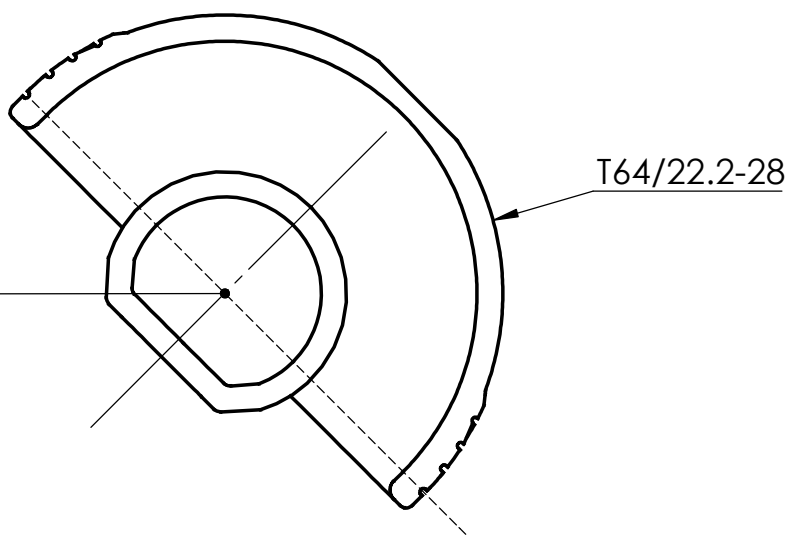

REF : CA200273 / 1.0

Acetabular Cup SATURNE® II dual mobility Cementless Ti + HAP

Size 54/56/58

Cupule double mobilité SATURNE® II sans ciment Ti + HAP

Taille 54/56/58

Scale 1.15
Echelle 1.15

T54/22.2-28

T56/22.2-28

T58/22.2-28

AMPLITUDE 

Z.A. Mozart 2
11, Cours Offenbach
26000 VALENCE
FRANCE

REF : CA200274 / 1.0

Acetabular Cup SATURNE® II dual mobility Cementless Ti + HAP

Size 60/62/64

Cupule double mobilité SATURNE® II sans ciment Ti + HAP

Taille 60/62/64

Scale 1.15
Echelle 1.15

AMPLITUDE 

Z.A. Mozart 2
11, Cours Offenbach
26000 VALENCE
FRANCE

REF : CA200275 / 1.0