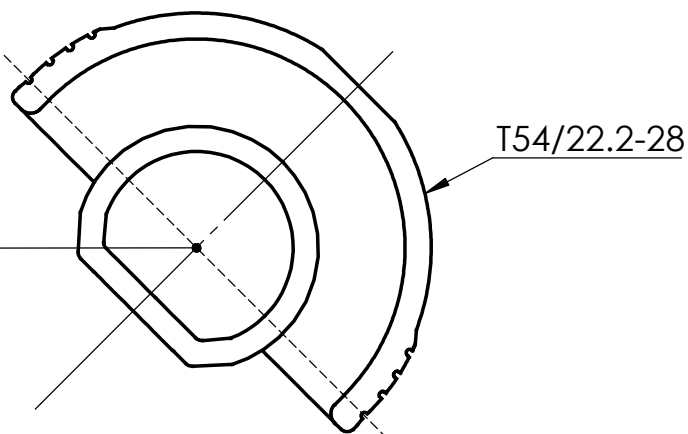

REF : CA200272 / 1.0

Acetabular Cup SATURNE® II dual mobility Cementless Ti + HAP

Size 48/50/52

Cupule double mobilité SATURNE® II sans ciment Ti + HAP

Taille 48/50/52

Scale 1.15
Echelle 1.15

AMPLITUDE 

Z.A. Mozart 2
11, Cours Offenbach
26000 VALENCE
FRANCE

REF : CA200273 / 1.0

Acetabular Cup SATURNE® II dual mobility Cementless Ti + HAP

Size 54/56/58

Cupule double mobilité SATURNE® II sans ciment Ti + HAP

Taille 54/56/58

Scale 1.15
Echelle 1.15

T54/22.2-28

T56/22.2-28

T58/22.2-28

AMPLITUDE 

Z.A. Mozart 2
11, Cours Offenbach
26000 VALENCE
FRANCE

REF : CA200274 / 1.0

Acetabular Cup SATURNE® II dual mobility Cementless Ti + HAP

Size 60/62/64

Cupule double mobilité SATURNE® II sans ciment Ti + HAP

Taille 60/62/64

Scale 1.15
Echelle 1.15

AMPLITUDE 

Z.A. Mozart 2
11, Cours Offenbach
26000 VALENCE
FRANCE

REF : CA200275 / 1.0