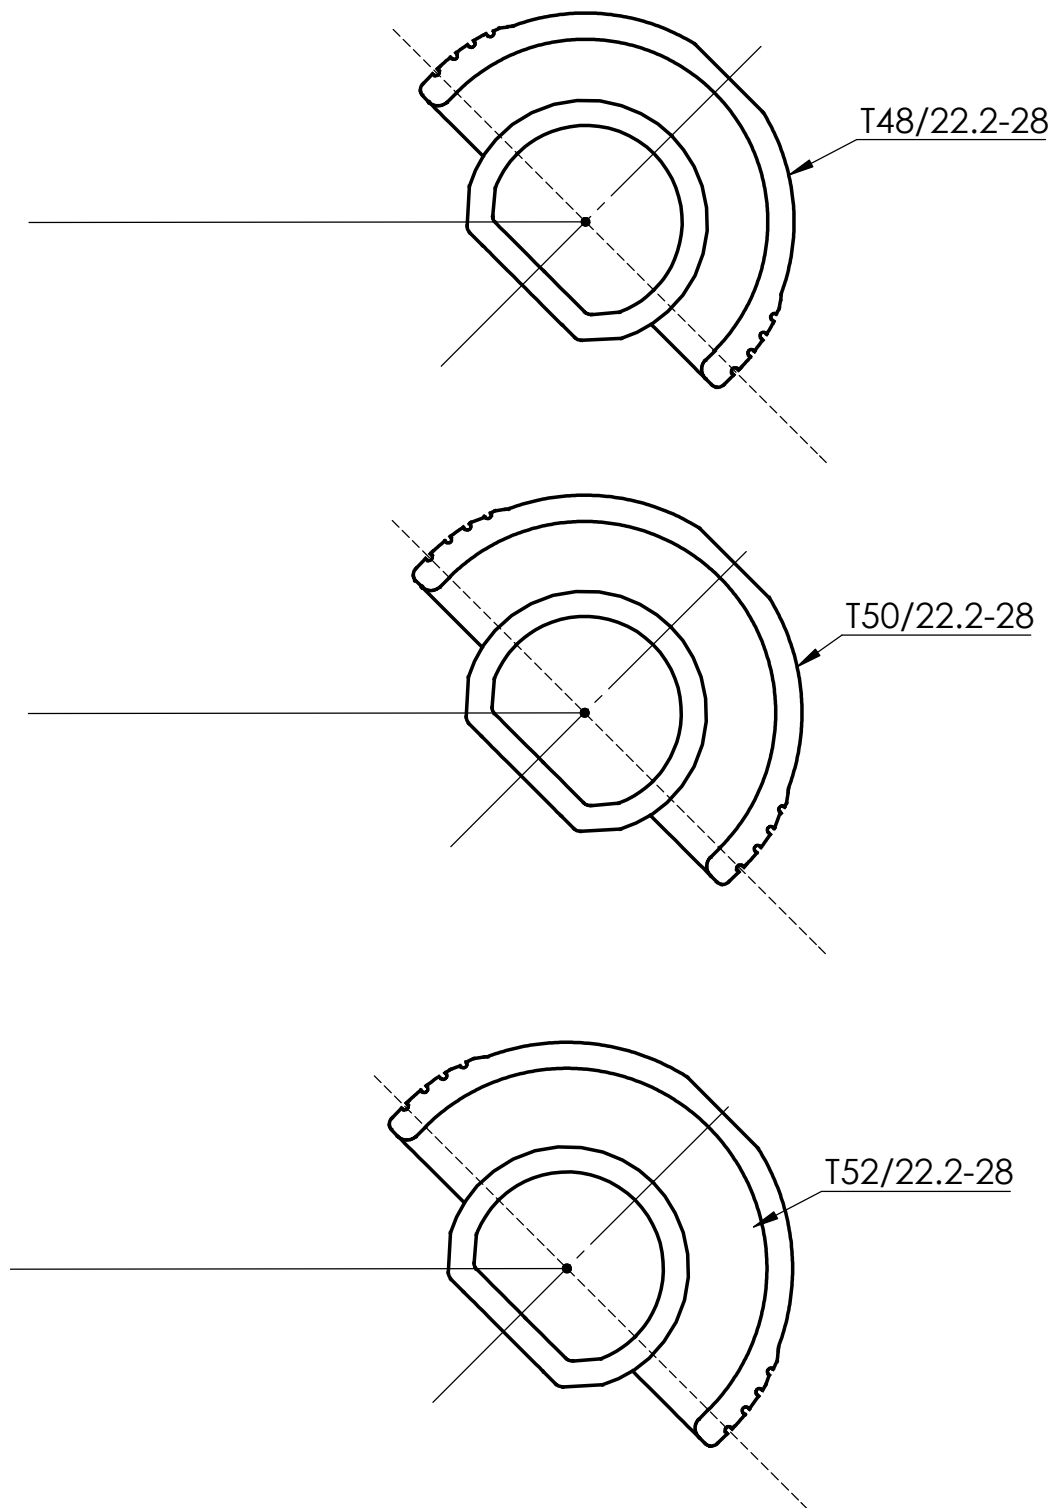

Acetabular Cup SATURNE® II dual mobility Cementless Ti + HAP

Size 42/44/46

Cupule double mobilité SATURNE® II sans ciment Ti + HAP

Taille 42/44/46

Scale 1.15
Echelle 1.15

AMPLITUDE 

Z.A. Mozart 2
11, Cours Offenbach
26000 VALENCE
FRANCE

REF : CA200272 / 1.0

Acetabular Cup SATURNE® II dual mobility Cementless Ti + HAP

Size 48/50/52

Cupule double mobilité SATURNE® II sans ciment Ti + HAP

Taille 48/50/52

Scale 1.15
Echelle 1.15

AMPLITUDE 

Z.A. Mozart 2
11, Cours Offenbach
26000 VALENCE
FRANCE

REF : CA200273 / 1.0

Acetabular Cup SATURNE® II dual mobility Cementless Ti + HAP

Size 54/56/58

Cupule double mobilité SATURNE® II sans ciment Ti + HAP

Taille 54/56/58

Scale 1.15
Echelle 1.15

T54/22.2-28

T56/22.2-28

Taille 60/62/64

Scale 1.15
Echelle 1.15

AMPLITUDE 

Z.A. Mozart 2
11, Cours Offenbach
26000 VALENCE
FRANCE

REF : CA200275 / 1.0