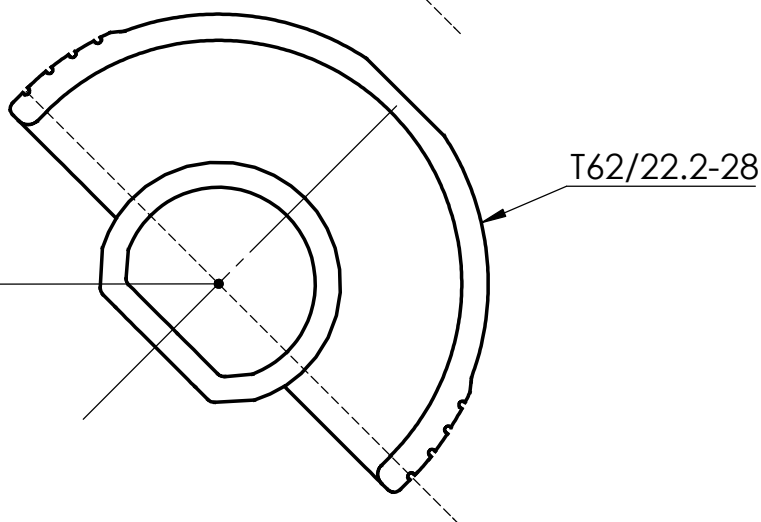

REF : CA200273 / 1.0

Acetabular Cup SATURNE® II dual mobility Cementless Ti + HAP

Size 54/56/58

Cupule double mobilité SATURNE® II sans ciment Ti + HAP

Taille 54/56/58

Scale 1.15
Echelle 1.15

T54/22.2-28

T56/22.2-28

T58/22.2-28

AMPLITUDE 

Z.A. Mozart 2
11, Cours Offenbach
26000 VALENCE
FRANCE

REF : CA200274 / 1.0

Acetabular Cup SATURNE® II dual mobility Cementless Ti + HAP

Size 60/62/64

Cupule double mobilité SATURNE® II sans ciment Ti + HAP

Taille 60/62/64

Scale 1.15
Echelle 1.15

AMPLITUDE 

Z.A. Mozart 2
11, Cours Offenbach
26000 VALENCE
FRANCE

REF : CA200275 / 1.0