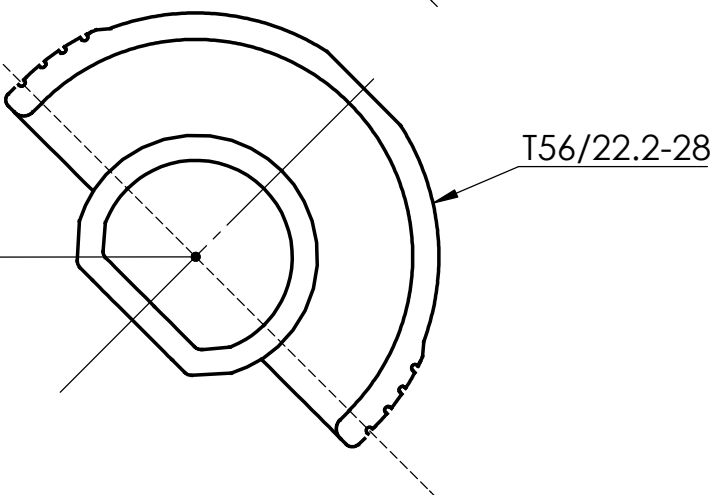

REF : CA200272 / 1.0

Acetabular Cup SATURNE® II dual mobility Cementless Ti + HAP

Size 48/50/52

Cupule double mobilité SATURNE® II sans ciment Ti + HAP

Taille 48/50/52

Scale 1.15
Echelle 1.15

AMPLITUDE 

Z.A. Mozart 2
11, Cours Offenbach
26000 VALENCE
FRANCE

REF : CA200273 / 1.0

Acetabular Cup SATURNE® II dual mobility Cementless Ti + HAP

Size 54/56/58

Cupule double mobilité SATURNE® II sans ciment Ti + HAP

Taille 54/56/58

Scale 1.15
Echelle 1.15

T54/22.2-28

T56/22.2-28

T58/22.2-28

AMPLITUDE 

Z.A. Mozart 2
11, Cours Offenbach
26000 VALENCE
FRANCE

REF : CA200274 / 1.0

Acetabular Cup SATURNE® II dual mobility Cementless Ti + HAP

Size 60/62/64

Cupule double mobilité SATURNE® II sans ciment Ti + HAP

Taille 60/62/64

Scale 1.15
Echelle 1.15

AMPLITUDE 

Z.A. Mozart 2
11, Cours Offenbach
26000 VALENCE
FRANCE

REF : CA200275 / 1.0