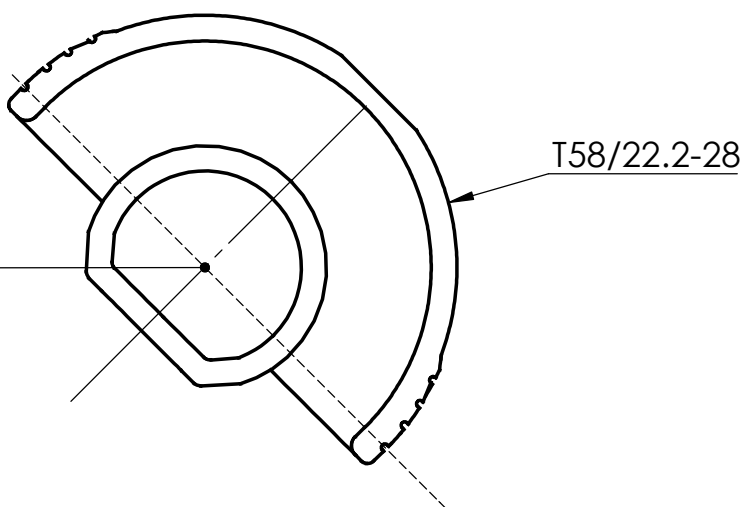

REF : CA200272 / 1.0

Acetabular Cup SATURNE® II dual mobility Cementless Ti + HAP

Size 48/50/52

Cupule double mobilité SATURNE® II sans ciment Ti + HAP

Taille 48/50/52

Scale 1.15
Echelle 1.15

AMPLITUDE 

Z.A. Mozart 2
11, Cours Offenbach
26000 VALENCE
FRANCE

REF : CA200273 / 1.0

Acetabular Cup SATURNE® II dual mobility Cementless Ti + HAP

Size 54/56/58

Cupule double mobilité SATURNE® II sans ciment Ti + HAP

Taille 54/56/58

Scale 1.15
Echelle 1.15

T54/22.2-28

T56/22.2-28

T58/22.2-28

AMPLITUDE 

Z.A. Mozart 2
11, Cours Offenbach
26000 VALENCE
FRANCE

REF : CA200274 / 1.0

Acetabular Cup SATURNE® II dual mobility Cementless Ti + HAP

Size 60/62/64

Cupule double mobilité SATURNE® II sans ciment Ti + HAP

Taille 60/62/64

Scale 1.15
Echelle 1.15

AMPLITUDE 

Z.A. Mozart 2
11, Cours Offenbach
26000 VALENCE
FRANCE

REF : CA200275 / 1.0