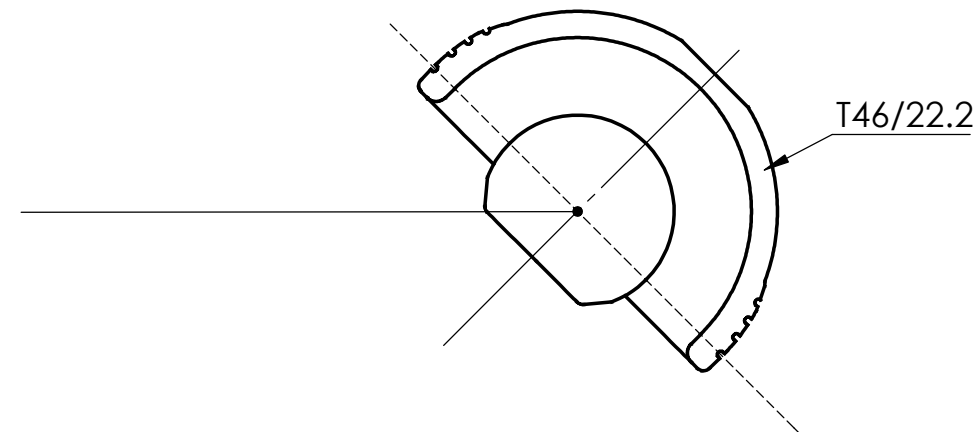

Acetabular Cup SATURNE® II dual mobility Cementless Ti + HAP

Size 42/44/46

Cupule double mobilité SATURNE® II sans ciment Ti + HAP

Taille 42/44/46

Scale 1.15
Echelle 1.15

AMPLITUDE 

Z.A. Mozart 2
11, Cours Offenbach
26000 VALENCE
FRANCE

REF : CA200272 / 1.0

Acetabular Cup SATURNE® II dual mobility Cementless Ti + HAP

Size 48/50/52

Cupule double mobilité SATURNE® II sans ciment Ti + HAP

Taille 48/50/52

Scale 1.15
Echelle 1.15

AMPLITUDE 

Z.A. Mozart 2
11, Cours Offenbach
26000 VALENCE
FRANCE

REF : CA200273 / 1.0

Acetabular Cup SATURNE® II dual mobility Cementless Ti + HAP

Size 54/56/58

Cupule double mobilité SATURNE® II sans ciment Ti + HAP

Taille 54/56/58

Scale 1.15
Echelle 1.15

T54/22.2-28

T56/22.2-28

Taille 60/62/64

Scale 1.15
Echelle 1.15

AMPLITUDE 

Z.A. Mozart 2
11, Cours Offenbach
26000 VALENCE
FRANCE

REF : CA200275 / 1.0