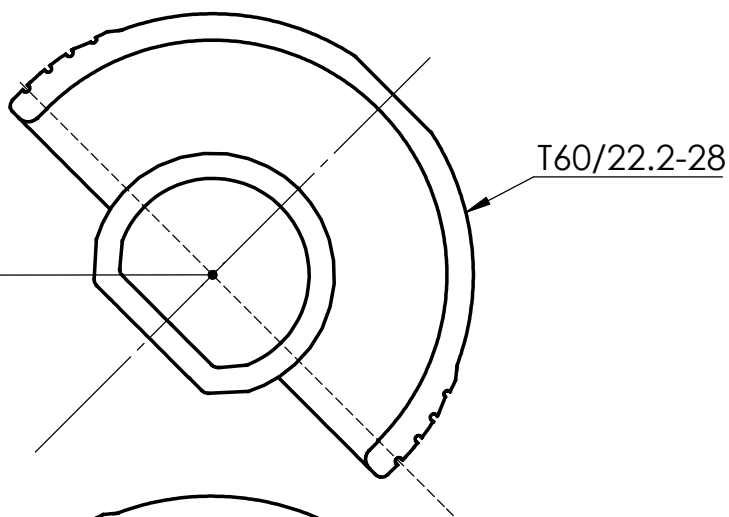

REF : CA200273 / 1.0

Acetabular Cup SATURNE® II dual mobility Cementless Ti + HAP

Size 54/56/58

Cupule double mobilité SATURNE® II sans ciment Ti + HAP

Taille 54/56/58

Scale 1.15
Echelle 1.15

T54/22.2-28

T56/22.2-28

T58/22.2-28

AMPLITUDE 

Z.A. Mozart 2
11, Cours Offenbach
26000 VALENCE
FRANCE

REF : CA200274 / 1.0

Acetabular Cup SATURNE® II dual mobility Cementless Ti + HAP

Size 60/62/64

Cupule double mobilité SATURNE® II sans ciment Ti + HAP

Taille 60/62/64

Scale 1.15
Echelle 1.15

AMPLITUDE 

Z.A. Mozart 2
11, Cours Offenbach
26000 VALENCE
FRANCE

REF : CA200275 / 1.0