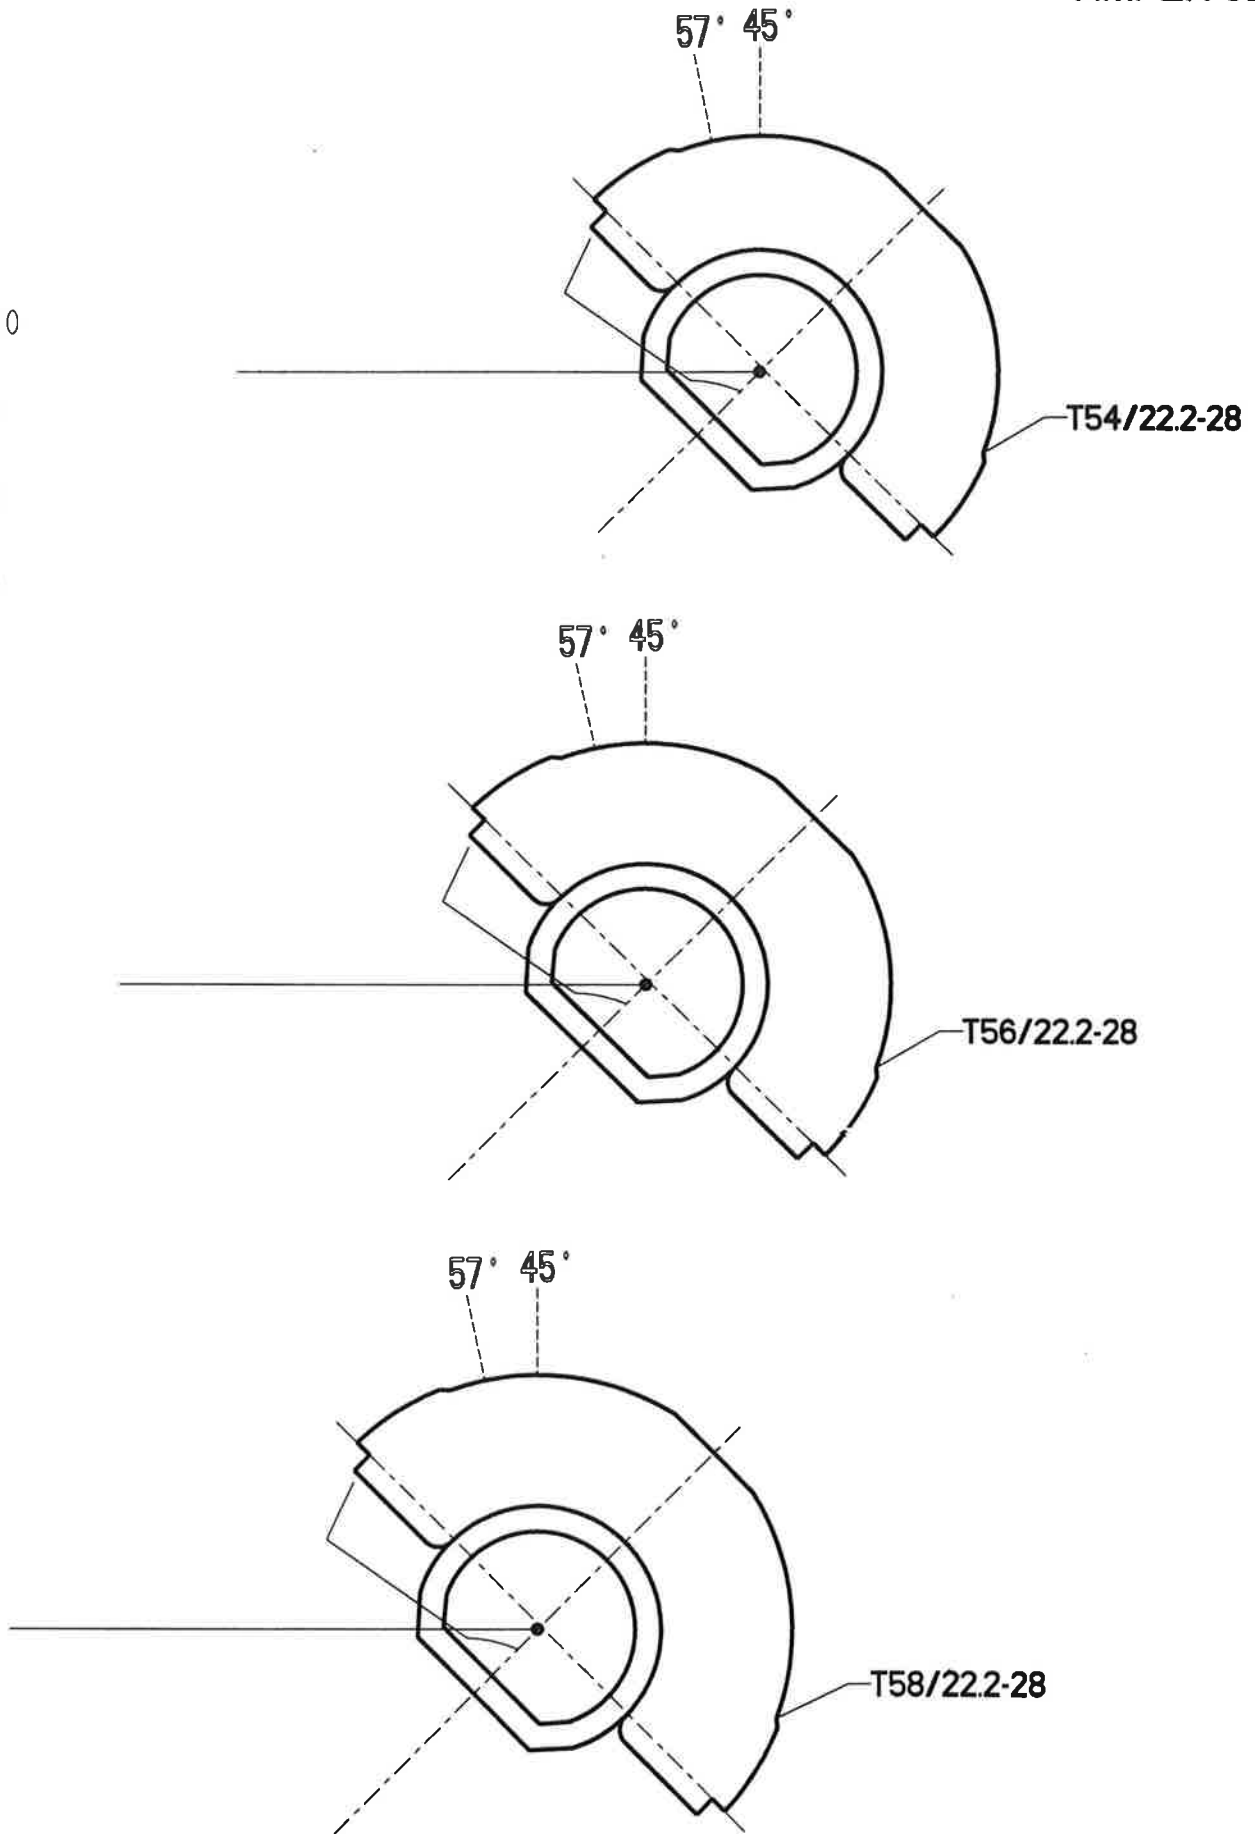

Cotyles EQUATEUR<sup>®</sup> et HORIZON<sup>®</sup>  
TAILLE 60/62/64

ZAC Champ Pèrier  
Bâtiment A  
Porte du Grand Lyon  
Neyron  
01707 Miribel cedex  
**AMPLITUDE** 

**ECHELLE 1.15**

57° 45°

57° 45°

57° 45°

Cotyles EQUATEUR<sup>®</sup> et HORIZON<sup>®</sup>  
TAILLE 54/56/58

**ECHELLE 1.15**

Cotyles EQUATEUR<sup>®</sup> et HORIZON<sup>®</sup>  
TAILLE 48/50/52

ZAC Champ Périer  
Bâtiment A  
Porte du Grand Lyon  
Neyron  
01707 Miribel cedex  
**AMPLITUDE** 

**ECHELLE 1:15**

Cotyles EQUATEUR®  
TAILLE 44/46

ZAC Champ Périer  
Bâtiment A  
Porte du Grand Lyon  
Neyron  
01707 Miribel cedex  
**AMPLITUDE** ○

**ECHELLE 1:15**