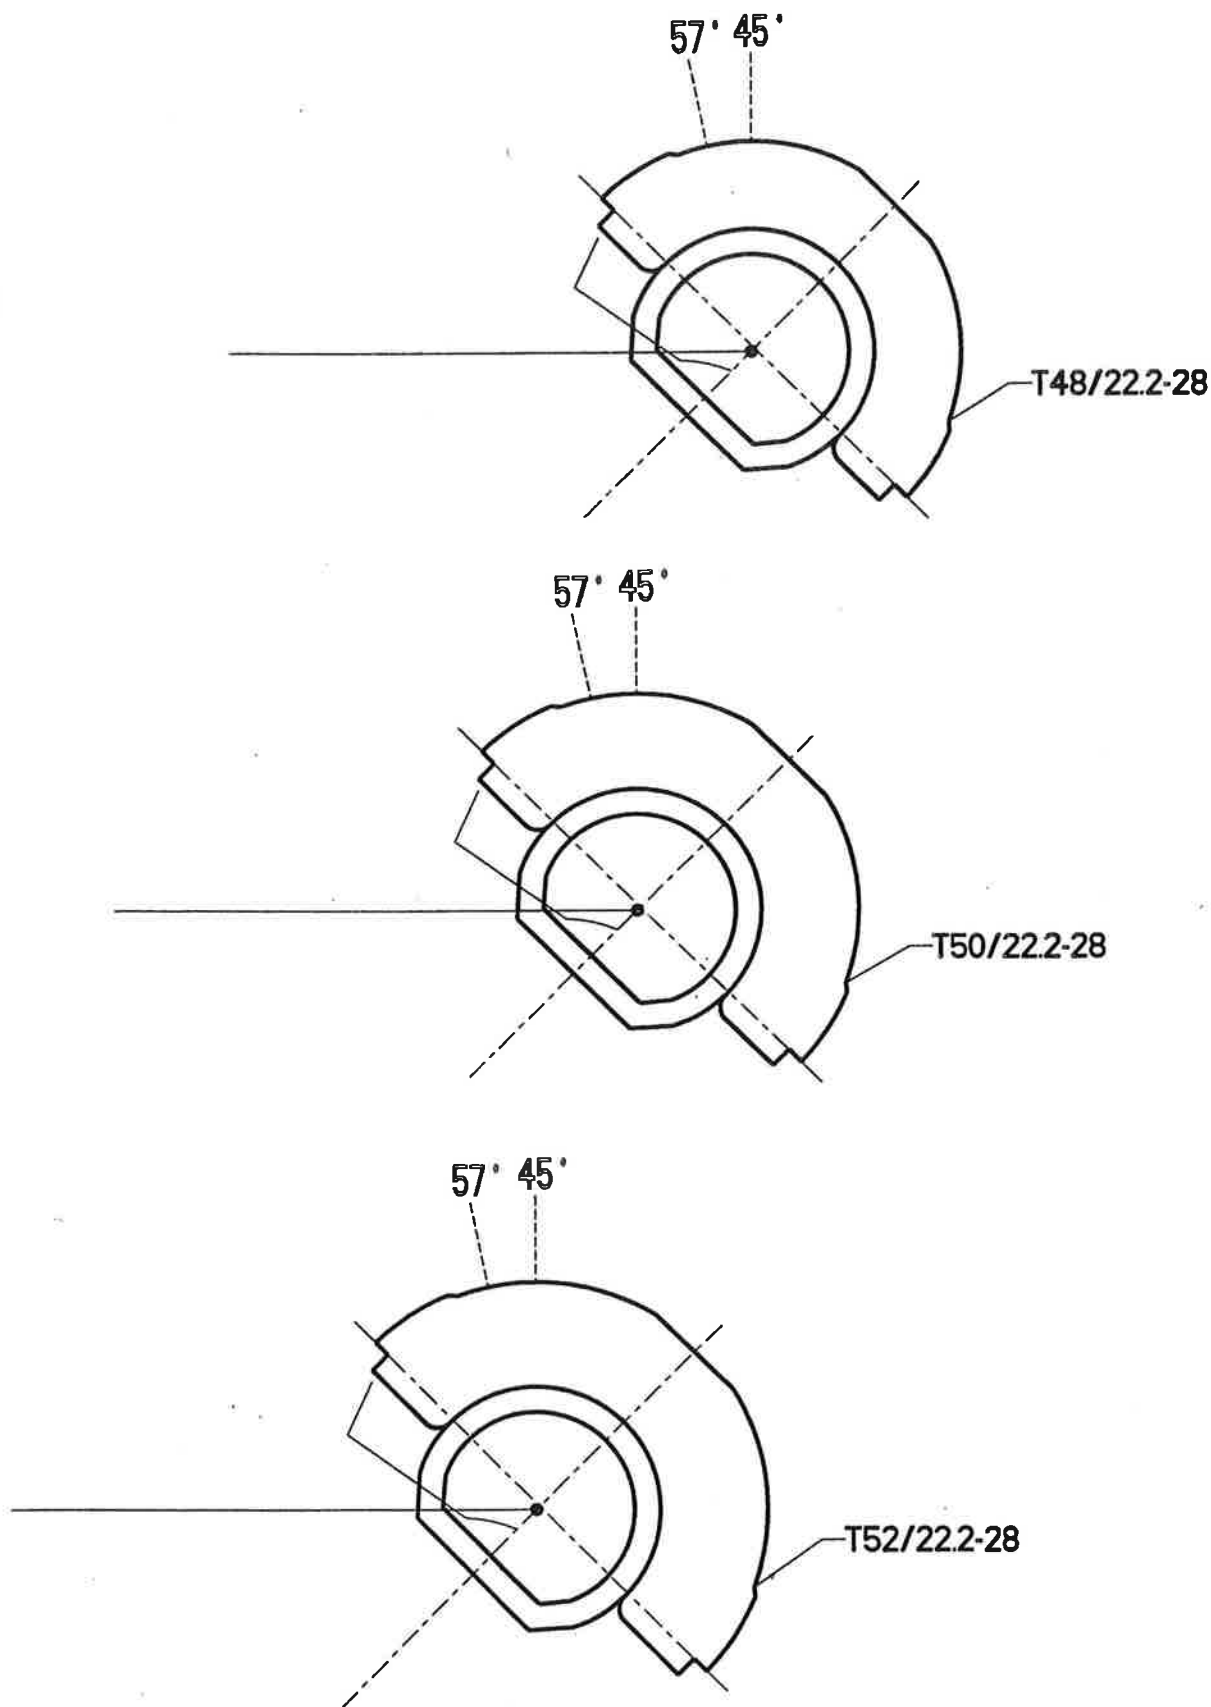

Cotyles EQUATEUR<sup>®</sup> et HORIZON<sup>®</sup>  
TAILLE 60/62/64

ZAC Champ Pèrier  
Bâtiment A  
Porte du Grand Lyon  
Neyron  
01707 Miribel cedex  
**AMPLITUDE** 

**ECHELLE 1.15**

57° 45°

57° 45°

57° 45°

Cotyles EQUATEUR<sup>®</sup> et HORIZON<sup>®</sup>  
TAILLE 54/56/58

**ECHELLE 1.15**

Cotyles EQUATEUR<sup>®</sup> et HORIZON<sup>®</sup>  
TAILLE 48/50/52

ZAC Champ Périer  
Bâtiment A  
Porte du Grand Lyon  
Neyron  
01707 Miribel cedex  
**AMPLITUDE** 

**ECHELLE 1:15**

Cotyles EQUATEUR®  
TAILLE 44/46

ZAC Champ Périer  
Bâtiment A  
Porte du Grand Lyon  
Neyron  
01707 Miribel cedex  
**AMPLITUDE** ○

**ECHELLE 1:15**