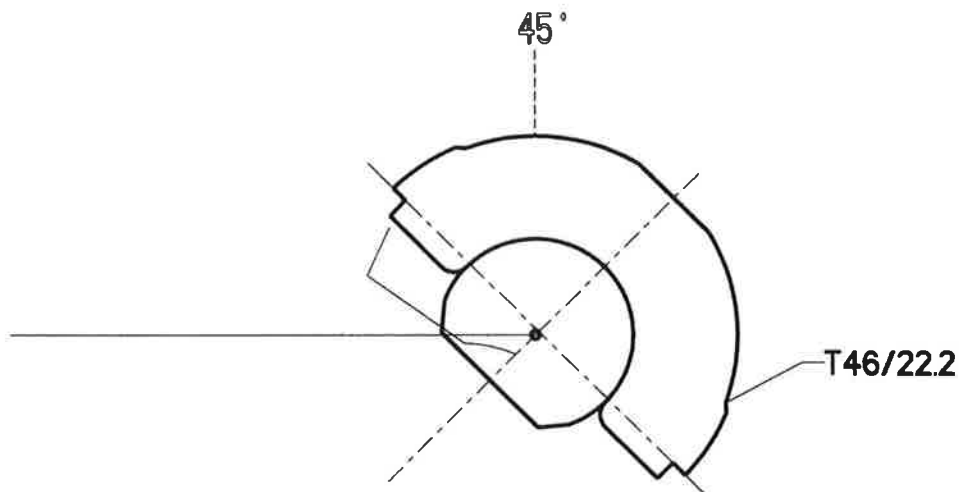

Cotyles EQUATEUR<sup>®</sup> et HORIZON<sup>®</sup>  
TAILLE 60/62/64

ZAC Champ Pèrier  
Bâtiment A  
Porte du Grand Lyon  
Neyron  
01707 Miribel cedex  
**AMPLITUDE** 

**ECHELLE 1.15**

57° 45°

57° 45°

57° 45°

Cotyles EQUATEUR<sup>®</sup> et HORIZON<sup>®</sup>  
TAILLE 54/56/58

**ECHELLE 1.15**

Cotyles EQUATEUR<sup>®</sup> et HORIZON<sup>®</sup>  
TAILLE 48/50/52

ZAC Champ Périer  
Bâtiment A  
Porte du Grand Lyon  
Neyron  
01707 Miribel cedex  
**AMPLITUDE** 

**ECHELLE 1:15**

Cotyles EQUATEUR®  
TAILLE 44/46

ZAC Champ Périer  
Bâtiment A  
Porte du Grand Lyon  
Neyron  
01707 Miribel cedex  
**AMPLITUDE** ○

**ECHELLE 1:15**