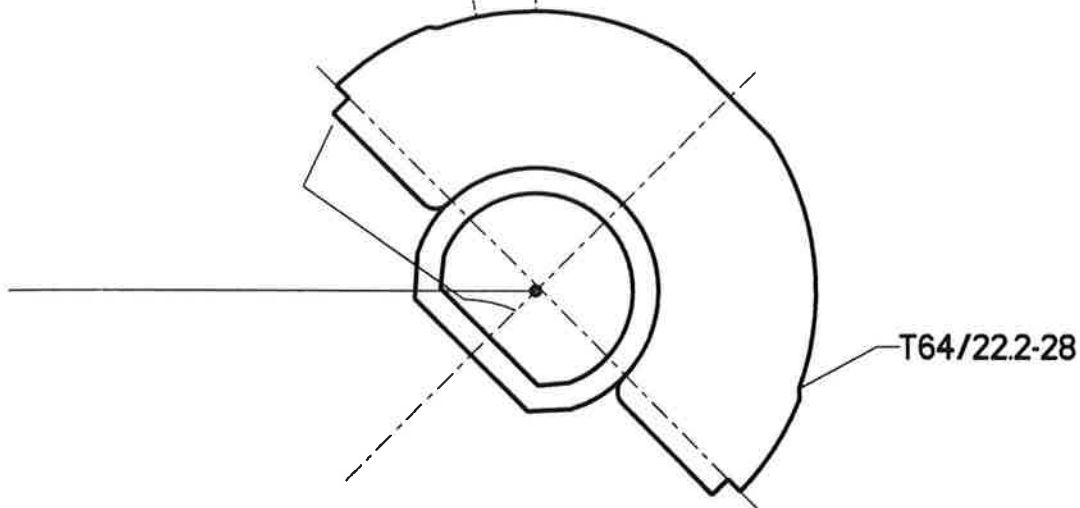

Cotyles EQUATEUR<sup>®</sup> et HORIZON<sup>®</sup>  
TAILLE 60/62/64

ZAC Champ Pèrier  
Bâtiment A  
Porte du Grand Lyon  
Neyron  
01707 Miribel cedex  
**AMPLITUDE** 

**ECHELLE 1.15**

57° 45°

57° 45°

57° 45°

Cotyles EQUATEUR<sup>®</sup> et HORIZON<sup>®</sup>  
TAILLE 54/56/58

**ECHELLE 1.15**

Cotyles EQUATEUR<sup>®</sup> et HORIZON<sup>®</sup>  
TAILLE 48/50/52

ZAC Champ Périer  
Bâtiment A  
Porte du Grand Lyon  
Neyron  
01707 Miribel cedex  
**AMPLITUDE** 

**ECHELLE 1:15**

Cotyles EQUATEUR®  
TAILLE 44/46

ZAC Champ Périer  
Bâtiment A  
Porte du Grand Lyon  
Neyron  
01707 Miribel cedex  
**AMPLITUDE** ○

**ECHELLE 1:15**