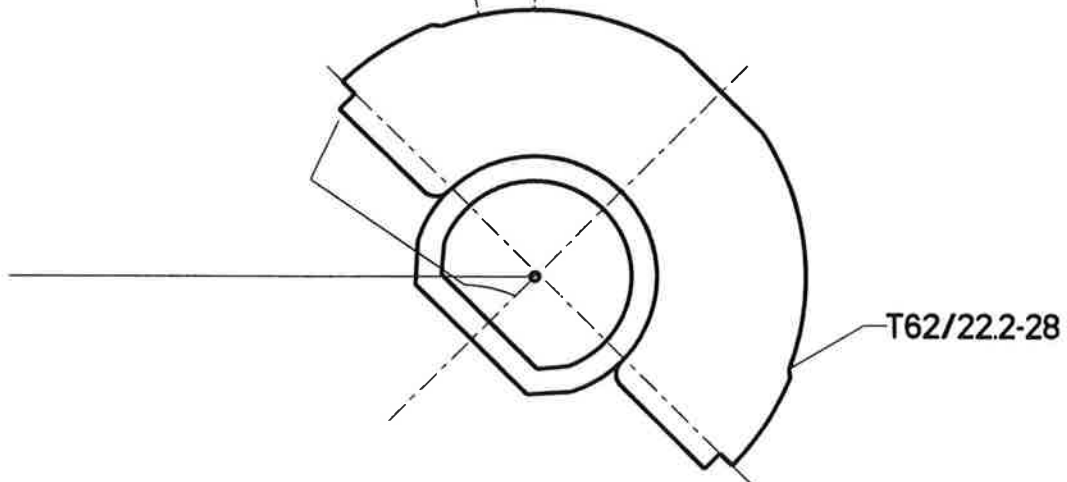

Cotyles EQUATEUR<sup>®</sup> et HORIZON<sup>®</sup>  
TAILLE 60/62/64

ZAC Champ Pèrier  
Bâtiment A  
Porte du Grand Lyon  
Neyron  
01707 Miribel cedex  
**AMPLITUDE** 

**ECHELLE 1.15**

57° 45°

57° 45°

57° 45°

Cotyles EQUATEUR<sup>®</sup> et HORIZON<sup>®</sup>  
TAILLE 54/56/58

**ECHELLE 1.15**

Cotyles EQUATEUR<sup>®</sup> et HORIZON<sup>®</sup>  
TAILLE 48/50/52

ZAC Champ Périer  
Bâtiment A  
Porte du Grand Lyon  
Neyron  
01707 Miribel cedex  
**AMPLITUDE** 

**ECHELLE 1:15**

Cotyles EQUATEUR®  
TAILLE 44/46

ZAC Champ Périer  
Bâtiment A  
Porte du Grand Lyon  
Neyron  
01707 Miribel cedex  
**AMPLITUDE** ○

**ECHELLE 1:15**