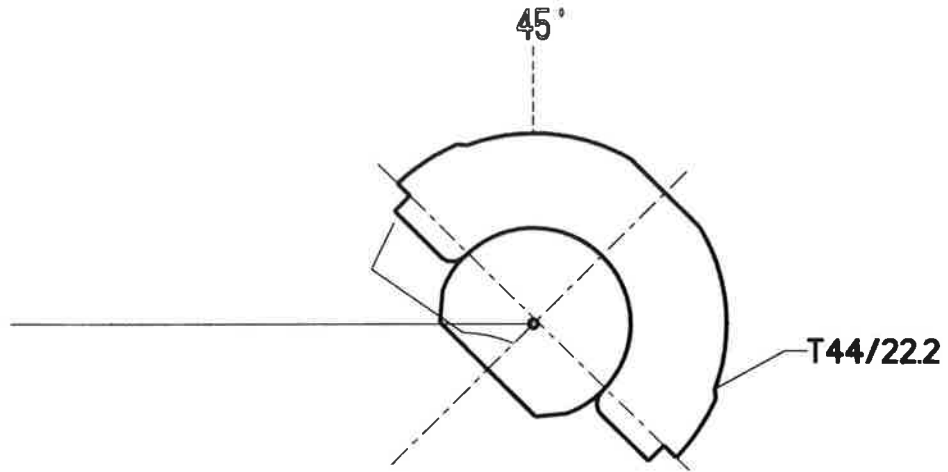

Cotyles EQUATEUR<sup>®</sup> et HORIZON<sup>®</sup>  
TAILLE 60/62/64

ZAC Champ Pèrier  
Bâtiment A  
Porte du Grand Lyon  
Neyron  
01707 Miribel cedex  
**AMPLITUDE** 

**ECHELLE 1.15**

57° 45°

57° 45°

57° 45°

Cotyles EQUATEUR<sup>®</sup> et HORIZON<sup>®</sup>  
TAILLE 54/56/58

**ECHELLE 1.15**

Cotyles EQUATEUR<sup>®</sup> et HORIZON<sup>®</sup>  
TAILLE 48/50/52

ZAC Champ Périer  
Bâtiment A  
Porte du Grand Lyon  
Neyron  
01707 Miribel cedex  
**AMPLITUDE** 

**ECHELLE 1:15**

Cotyles EQUATEUR®  
TAILLE 44/46

ZAC Champ Périer  
Bâtiment A  
Porte du Grand Lyon  
Neyron  
01707 Miribel cedex  
**AMPLITUDE** ○

**ECHELLE 1:15**