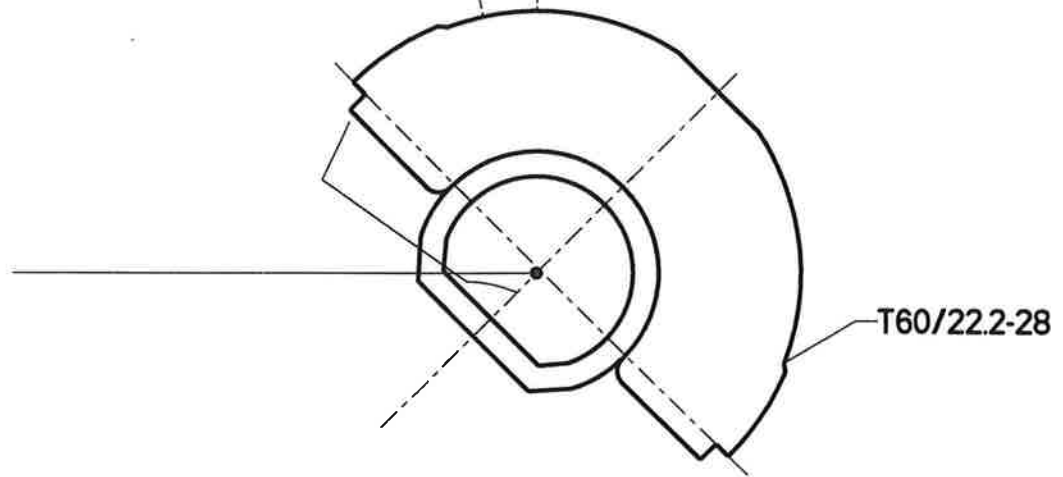

Cotyles EQUATEUR<sup>®</sup> et HORIZON<sup>®</sup>  
TAILLE 60/62/64

ZAC Champ Pèrier  
Bâtiment A  
Porte du Grand Lyon  
Neyron  
01707 Miribel cedex  
**AMPLITUDE** 

**ECHELLE 1.15**

57° 45°

57° 45°

57° 45°

Cotyles EQUATEUR<sup>®</sup> et HORIZON<sup>®</sup>  
TAILLE 54/56/58

**ECHELLE 1.15**

Cotyles EQUATEUR<sup>®</sup> et HORIZON<sup>®</sup>  
TAILLE 48/50/52

ZAC Champ Périer  
Bâtiment A  
Porte du Grand Lyon  
Neyron  
01707 Miribel cedex  
**AMPLITUDE** 

**ECHELLE 1:15**

Cotyles EQUATEUR®  
TAILLE 44/46

ZAC Champ Périer  
Bâtiment A  
Porte du Grand Lyon  
Neyron  
01707 Miribel cedex  
**AMPLITUDE** ○

**ECHELLE 1:15**