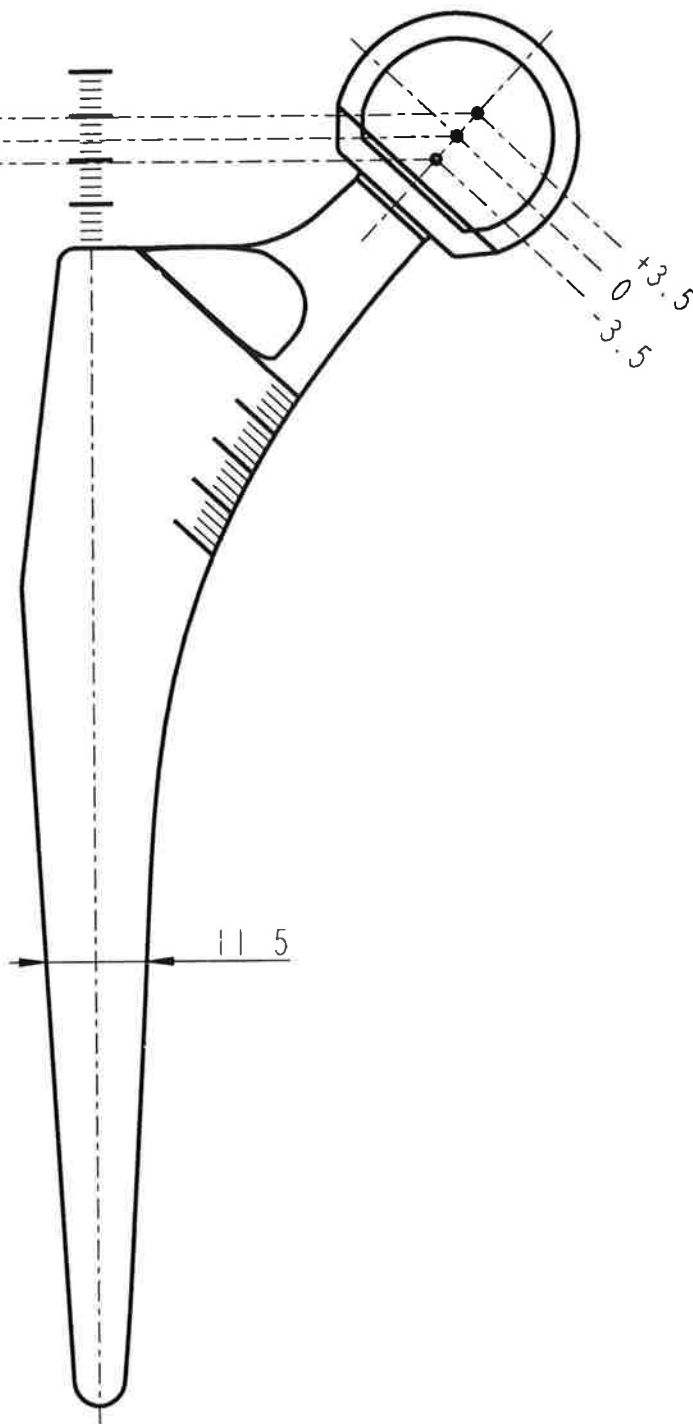

**ECHELLE 1.15**

*Tige femorale de 1ere intention*  
**LOGIC / GENERIC / INTEGRALE / NATURE**  
**TAILLE 1**

REF. CA100002/1.1

Service clients France :  
Tél. : +33 (0)4 37 85 19 19  
Service clients Export :  
Tél. : +33 (0)4 75 41 91 69

**ECHELLE 1.15**

LONG  
MOYEN  
COURT

**Tige femorale de 1ere intention  
LOGIC / GENERIC / INTEGRALE / NATURE  
TAILLE 2**

**AMPLITUDE** 

Service clients France :  
Tél. : +33 (0)4 37 85 19 19  
Service clients Export :  
Tél. : +33 (0)4 75 41 91 69

REF. CA100003/1.1

LONG  
MOYEN  
COURT

ECHELLE 1.15

Tige femorale de 1ere intention  
LOGIC / GENERIC / INTEGRALE / NATURE  
TAILLE 3

Service clients France :  
Tél. : +33 (0)4 37 85 19 19  
Service clients Export :  
Tél. : +33 (0)4 75 41 91 69

ECHELLE 1.15

LONG  
MOYEN  
COURT

Tige femorale de 1ere intention  
LOGIC / GENERIC / INTEGRALE / NATURE  
TAILLE 4

Service clients France :  
Tél. : +33 (0)4 37 85 19 19  
Service clients Export :  
Tél. : +33 (0)4 75 41 91 69