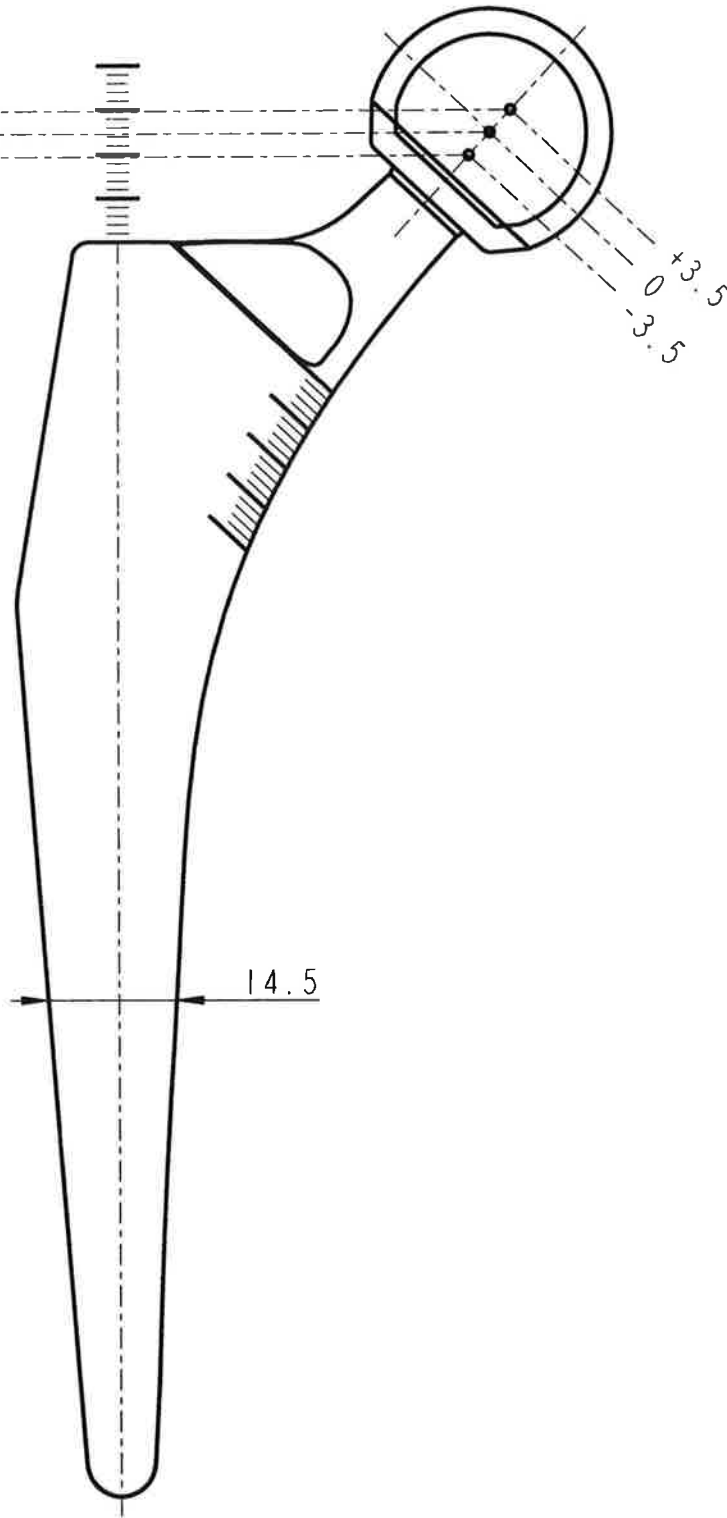

**ECHELLE 1.15**

LONG  
MOYEN  
COURT

**Tige femorale de 1ere intention  
LOGIC / GENERIC / INTEGRALE / NATURE  
TAILLE 2**

**AMPLITUDE** 

Service clients France :  
Tél. : +33 (0)4 37 85 19 19  
Service clients Export :  
Tél. : +33 (0)4 75 41 91 69

REF. CA100003/1.1

LONG  
MOYEN  
COURT

ECHELLE 1.15

Tige femorale de 1ere intention  
LOGIC / GENERIC / INTEGRALE / NATURE  
TAILLE 3

Service clients France :  
Tél. : +33 (0)4 37 85 19 19  
Service clients Export :  
Tél. : +33 (0)4 75 41 91 69

ECHELLE 1.15

LONG  
MOYEN  
COURT

Tige femorale de 1ere intention  
LOGIC / GENERIC / INTEGRALE / NATURE  
TAILLE 4

Service clients France :  
Tél. : +33 (0)4 37 85 19 19  
Service clients Export :  
Tél. : +33 (0)4 75 41 91 69

REF. CA100005/1.1

LONG  
MOYEN  
COURT

+3.5  
0  
-3.5

16

ECHELLE 1.15

Tige femorale de 1ere intention  
LOGIC / GENERIC / INTEGRALE / NATURE  
TAILLE 5

**AMPLITUDE**

Service clients France :  
Tél. : +33 (0)4 37 85 19 19  
Service clients Export :  
Tél. : +33 (0)14 75 41 01 40