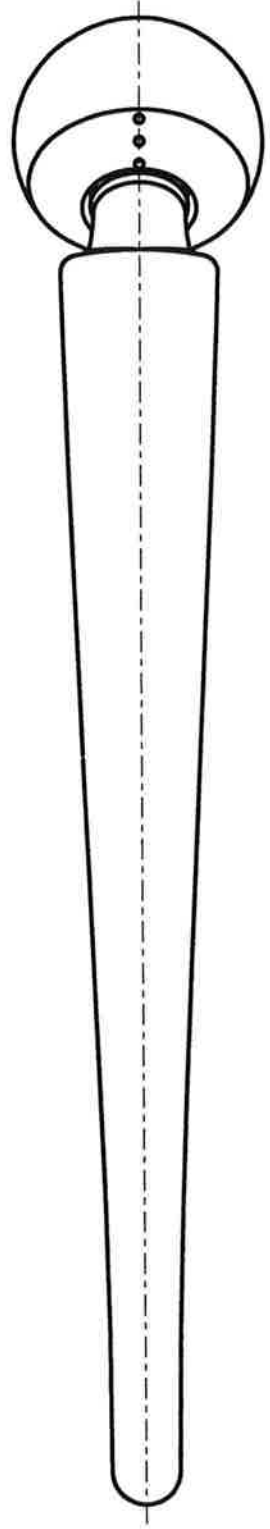

**ECHELLE 1.15**

*Tige femorale de 1ere intention*  
**LOGIC / GENERIC / INTEGRALE / NATURE**  
**TAILLE 1**

REF. CA100002/1.1

Service clients France :  
Tél. : +33 (0)4 37 85 19 19  
Service clients Export :  
Tél. : +33 (0)4 75 41 91 69

**ECHELLE 1.15**

LONG  
MOYEN  
COURT

**Tige femorale de 1ere intention  
LOGIC / GENERIC / INTEGRALE / NATURE  
TAILLE 2**

**AMPLITUDE** 

Service clients France :  
Tél. : +33 (0)4 37 85 19 19  
Service clients Export :  
Tél. : +33 (0)4 75 41 91 69

REF. CA100003/1.1

LONG  
MOYEN  
COURT

ECHELLE 1.15

Tige femorale de 1ere intention  
LOGIC / GENERIC / INTEGRALE / NATURE  
TAILLE 3

Service clients France :  
Tél. : +33 (0)4 37 85 19 19  
Service clients Export :  
Tél. : +33 (0)4 75 41 91 69

ECHELLE 1.15

LONG  
MOYEN  
COURT

Tige femorale de 1ere intention  
LOGIC / GENERIC / INTEGRALE / NATURE  
TAILLE 4

Service clients France :  
Tél. : +33 (0)4 37 85 19 19  
Service clients Export :  
Tél. : +33 (0)4 75 41 91 69