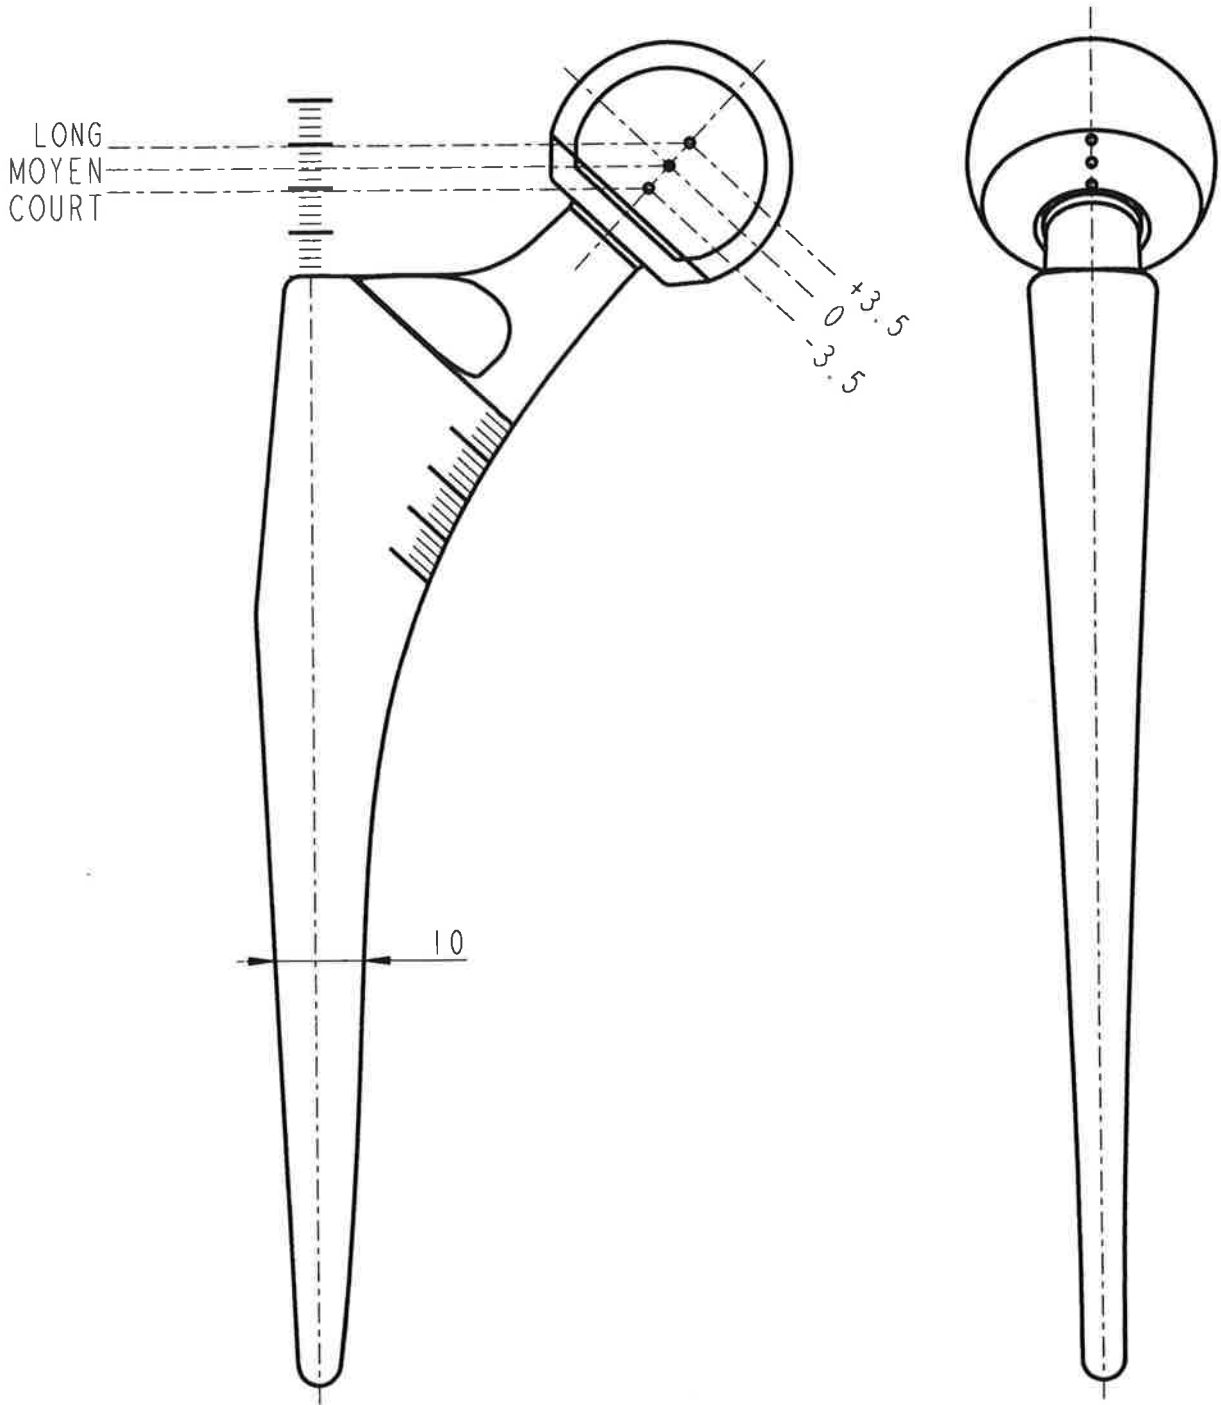

**ECHELLE 1.15**

*Tige femorale de 1ere intention*  
**LOGIC / GENERIC / INTEGRALE / NATURE**  
**TAILLE 1**

REF. CA100002/1.1

Service clients France :  
Tél. : +33 (0)4 37 85 19 19  
Service clients Export :  
Tél. : +33 (0)4 75 41 91 69

**ECHELLE 1.15**

LONG  
MOYEN  
COURT

**Tige femorale de 1ere intention  
LOGIC / GENERIC / INTEGRALE / NATURE  
TAILLE 2**

**AMPLITUDE** 

Service clients France :  
Tél. : +33 (0)4 37 85 19 19  
Service clients Export :  
Tél. : +33 (0)4 75 41 91 69

REF. CA100003/1.1

LONG  
MOYEN  
COURT

ECHELLE 1.15

Tige femorale de 1ere intention  
LOGIC / GENERIC / INTEGRALE / NATURE  
TAILLE 3

Service clients France :  
Tél. : +33 (0)4 37 85 19 19  
Service clients Export :  
Tél. : +33 (0)4 75 41 91 69

REF. CA100005/1.1

LONG  
MOYEN  
COURT

+3.5  
0  
-3.5

16

ECHELLE 1.15

Tige femorale de 1ere intention  
LOGIC / GENERIC / INTEGRALE / NATURE  
TAILLE 5

**AMPLITUDE**

Service clients France :  
Tél. : +33 (0)4 37 85 19 19  
Service clients Export :  
Tél. : +33 (0)14 75 41 01 40