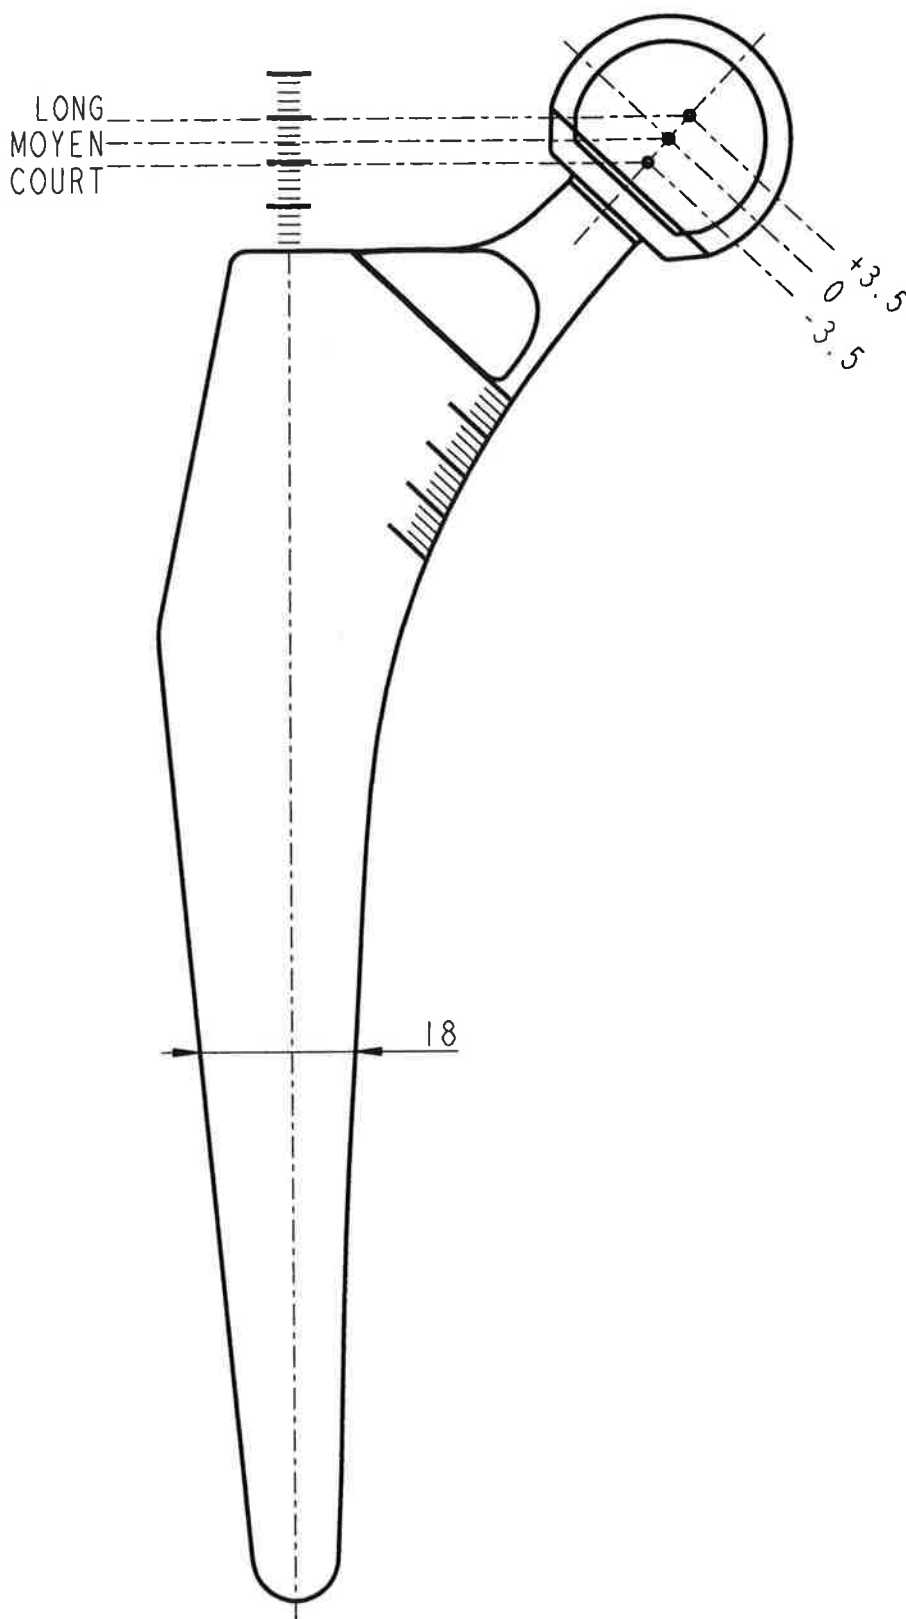

ECHELLE 1.15

LONG  
MOYEN  
COURT

Tige femorale de 1ere intention  
LOGIC / GENERIC / INTEGRALE / NATURE  
TAILLE 4

Service clients France :  
Tél. : +33 (0)4 37 85 19 19  
Service clients Export :  
Tél. : +33 (0)4 75 41 91 69

REF. CA100005/1.1

LONG  
MOYEN  
COURT

+3.5  
0  
-3.5

16

ECHELLE 1.15

Tige femorale de 1ere intention  
LOGIC / GENERIC / INTEGRALE / NATURE  
TAILLE 5

**AMPLITUDE**

Service clients France :  
Tél. : +33 (0)4 37 85 19 19  
Service clients Export :  
Tél. : +33 (0)14 75 41 01 40

REF. CA100006/1.1

**ECHELLE 1.15**

**Tige femorale de 1ere intention  
 LOGIC / GENERIC / INTEGRALE / NATURE  
 TAILLE 6**

**AMPLITUDE**

Service clients France :  
 Tél. : +33 (0)4 37 85 19 19  
 Service clients Export :  
 Tél. : +33 (0)4 75 41 91 69

REF. CA100007/1.1

LONG  
MOYEN  
COURT

**ECHELLE 1.15**

19

+3.5  
0  
-3.5

**Tige femorale de 1ere intention  
LOGIC / GENERIC / INTEGRALE / NATURE  
TAILLE 7**

Service clients France :  
Tél. : +33 (0)4 37 85 19 19  
Service clients Export :