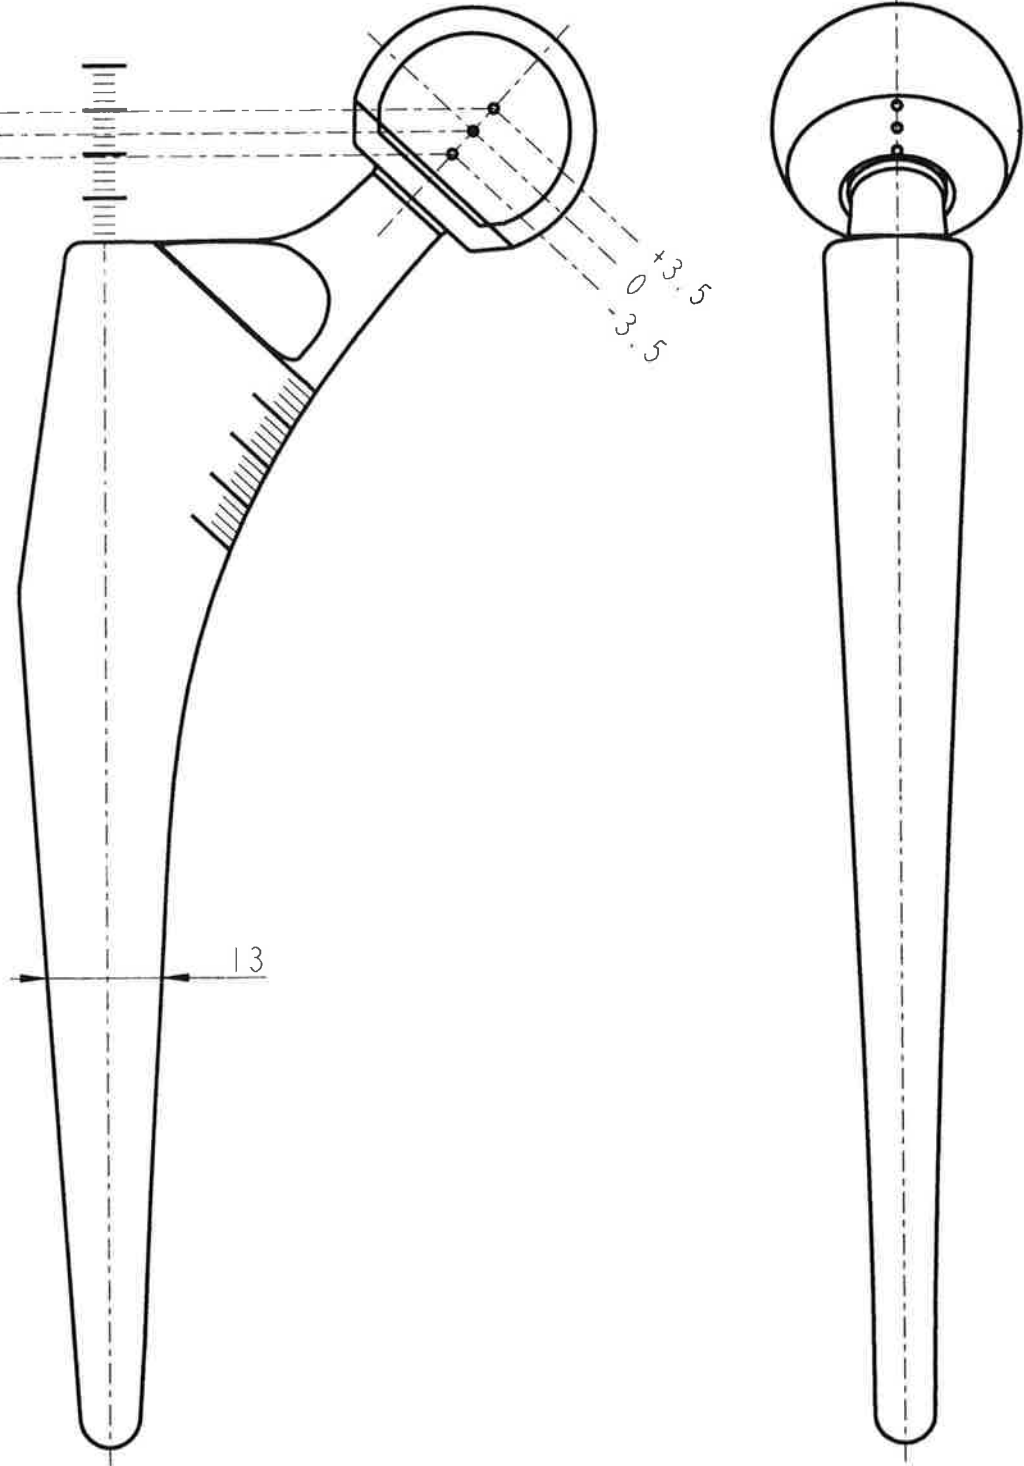

**ECHELLE 1.15**

*Tige femorale de 1ere intention*  
**LOGIC / GENERIC / INTEGRALE / NATURE**  
**TAILLE 1**

REF. CA100002/1.1

Service clients France :  
Tél. : +33 (0)4 37 85 19 19  
Service clients Export :  
Tél. : +33 (0)4 75 41 91 69

**ECHELLE 1.15**

LONG  
MOYEN  
COURT

**Tige femorale de 1ere intention  
LOGIC / GENERIC / INTEGRALE / NATURE  
TAILLE 2**

**AMPLITUDE** 

Service clients France :  
Tél. : +33 (0)4 37 85 19 19  
Service clients Export :  
Tél. : +33 (0)4 75 41 91 69

REF. CA100003/1.1

LONG  
MOYEN  
COURT

ECHELLE 1.15

Tige femorale de 1ere intention  
LOGIC / GENERIC / INTEGRALE / NATURE  
TAILLE 3

Service clients France :  
Tél. : +33 (0)4 37 85 19 19  
Service clients Export :  
Tél. : +33 (0)4 75 41 91 69

ECHELLE 1.15

LONG  
MOYEN  
COURT

Tige femorale de 1ere intention  
LOGIC / GENERIC / INTEGRALE / NATURE  
TAILLE 4

Service clients France :  
Tél. : +33 (0)4 37 85 19 19  
Service clients Export :  
Tél. : +33 (0)4 75 41 91 69