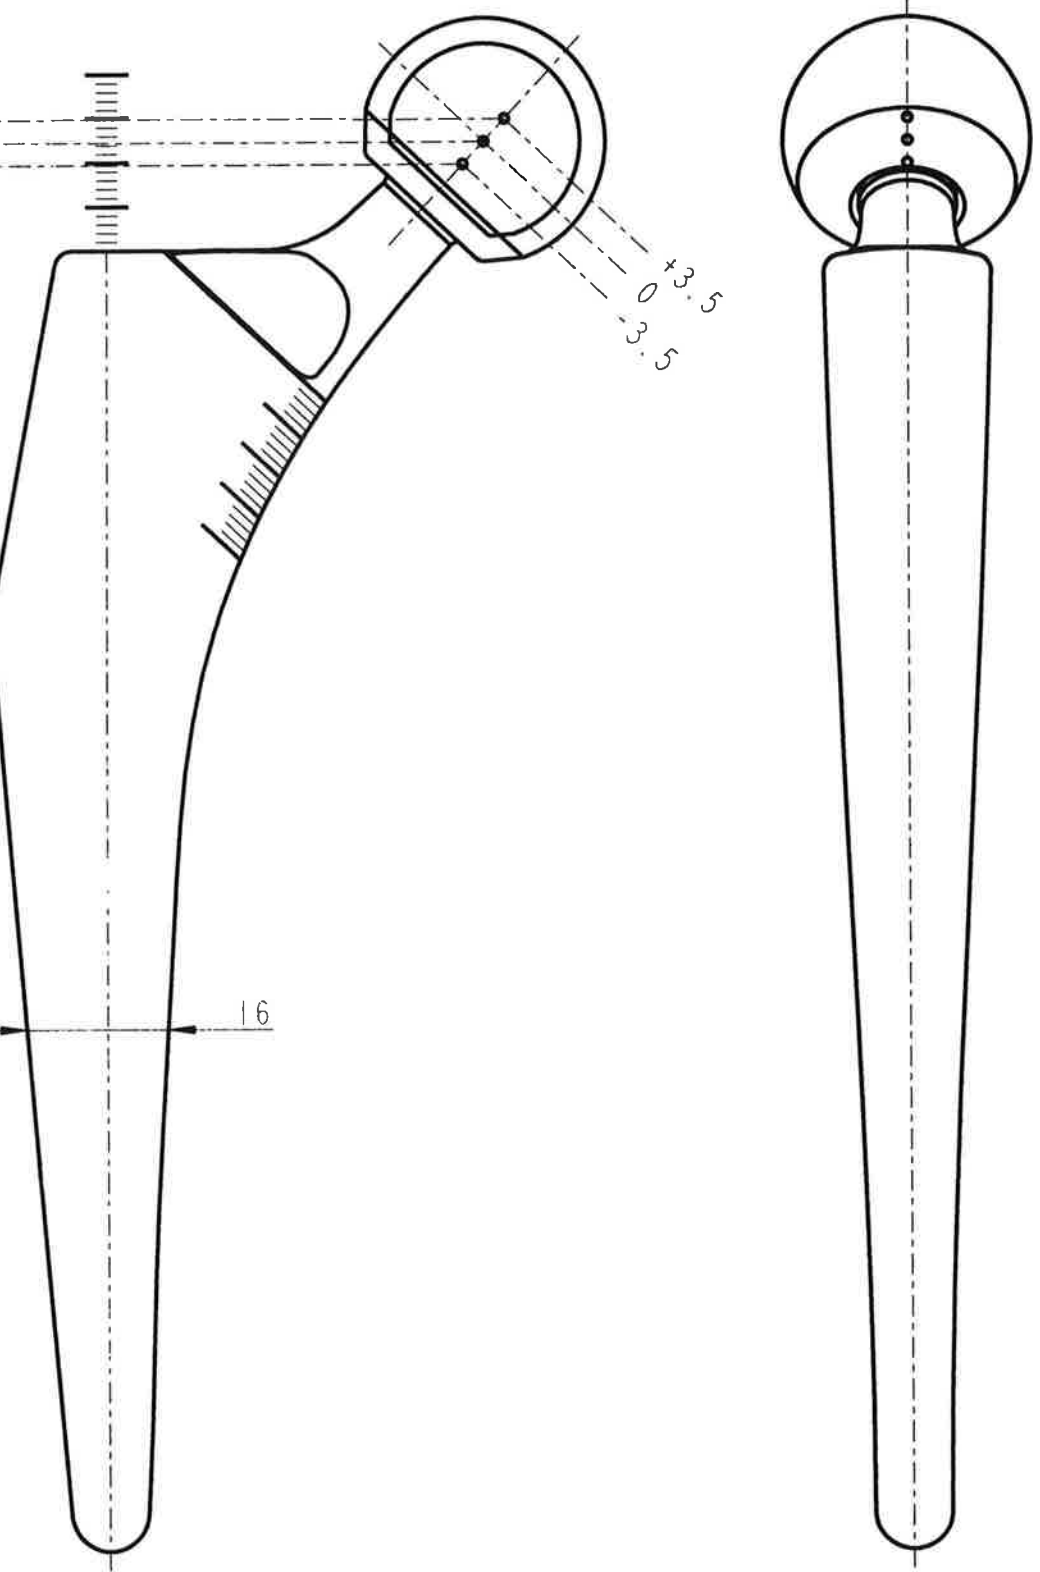

ECHELLE 1.15

LONG  
MOYEN  
COURT

Tige femorale de 1ere intention  
LOGIC / GENERIC / INTEGRALE / NATURE  
TAILLE 4

Service clients France :  
Tél. : +33 (0)4 37 85 19 19  
Service clients Export :  
Tél. : +33 (0)4 75 41 91 69

REF. CA100005/1.1

LONG  
MOYEN  
COURT

+3.5  
0  
-3.5

16

ECHELLE 1.15

Tige femorale de 1ere intention  
LOGIC / GENERIC / INTEGRALE / NATURE  
TAILLE 5

**AMPLITUDE**

Service clients France :  
Tél. : +33 (0)4 37 85 19 19  
Service clients Export :  
Tél. : +33 (0)14 75 41 01 40

REF. CA100006/1.1

**ECHELLE 1.15**

**Tige femorale de 1ere intention  
 LOGIC / GENERIC / INTEGRALE / NATURE  
 TAILLE 6**

**AMPLITUDE**

Service clients France :  
 Tél. : +33 (0)4 37 85 19 19  
 Service clients Export :  
 Tél. : +33 (0)4 75 41 91 69

REF. CA100007/1.1

LONG  
MOYEN  
COURT

**ECHELLE 1.15**

19

+3.5  
0  
-3.5

**Tige femorale de 1ere intention  
LOGIC / GENERIC / INTEGRALE / NATURE  
TAILLE 7**

Service clients France :  
Tél. : +33 (0)4 37 85 19 19  
Service clients Export :